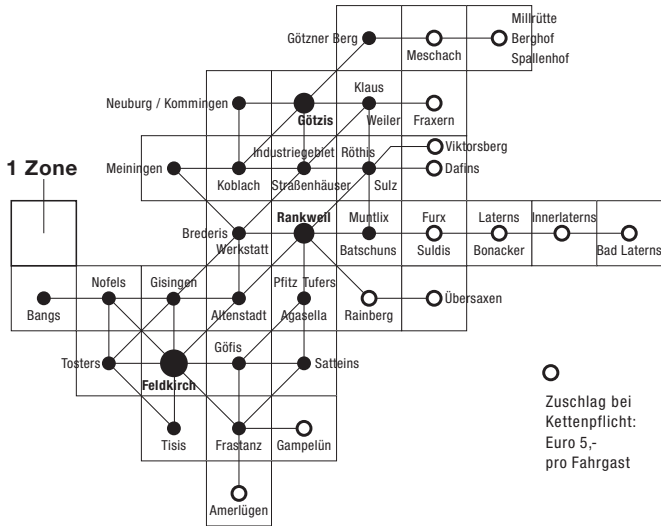

Die Nummer für Nachtschwärmer: 0676 70 999 70

Montag - Donnerstag, Sonntag 20 bis 3 Uhr
Freitag, Samstag, vor Feiertagen bis 5 Uhr

Bestellen ab 19 Uhr

Preis

- _ Zonen von Start bis Ziel zählen
- _ Preis in der Tariftabelle ablesen

Gruppen (max. 8 Personen)

Haben Gruppen dieselbe Ein- und Ausstiegsstelle, müssen nur 4 Personen bezahlen und zwar den günstigen Sparpreis!
Das Gruppenticket kann nur in einer Summe bezahlt werden (1 Ticket für alle)

Ganz einfach

- Nennen Sie der Zentrale
- _ Ihren Namen
 - _ Ihre nächstgelegene Land- bzw. Stadtbushaltestelle
 - _ die gewünschte Abfahrtszeit
 - _ die Personenanzahl
 - _ die Zieladresse

Die Zentrale nennt Ihnen die Abholzeit, unser YOYO bringt Sie direkt vor die Haustüre.

○ Zuschlag bei Kettenpflicht:
Euro 5,-
pro Fahrgast

Information: Mobilpunkt Feldkirch/Oberes Rheintal
Herrengasse 14, 6800 Feldkirch, T 05522 83951
www.vmobil.at/landbus-or